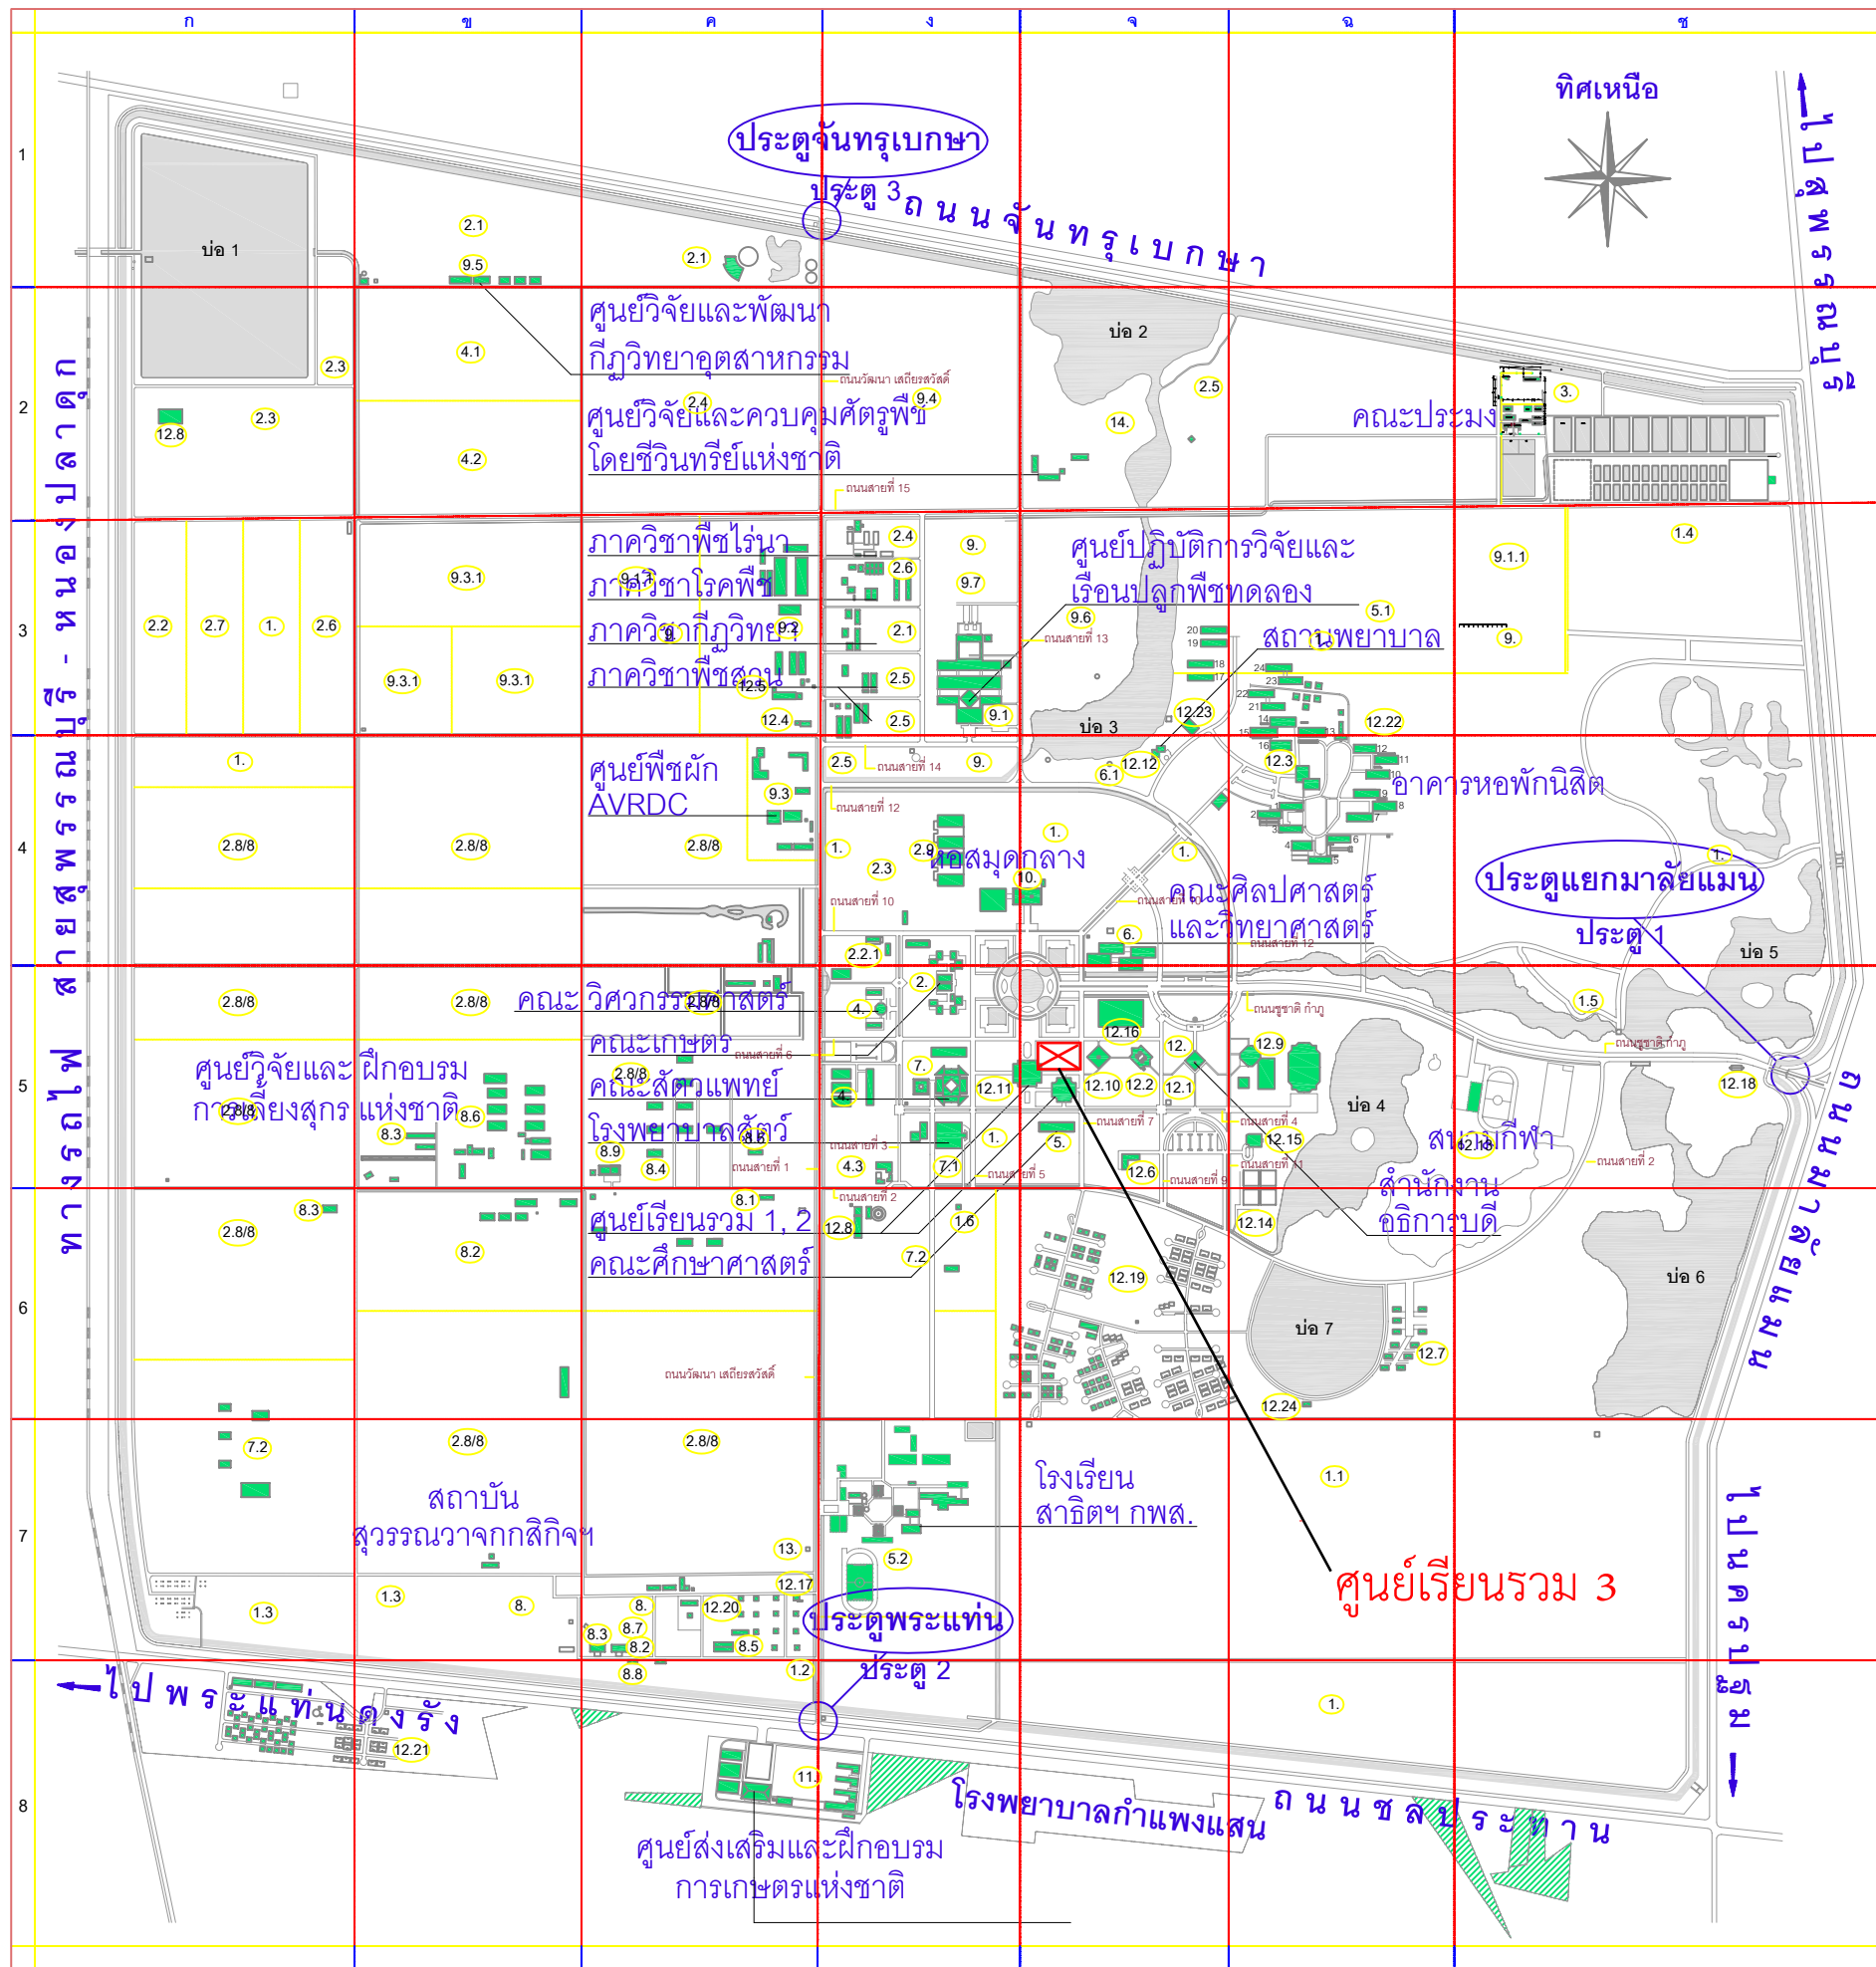

ผังบริเวณมหาวิทยาลัยเกษตรศาสตร์
วิทยาเขตกำแพงแสน

1. พื้นที่ส่วนกลางวิทยาเขต	3ก,3ข,4ก,4ข,4ง,4จ,5ก,5ข,5ค,5ง,5ด,5จ,5ฉ,5ช,5ค,5ค	9. สถาบันวิจัยและพัฒนา กพส.	3ค,3ง,3ข
1.1 เขตจัดหามาตรประโยชน์	7ข	9.1 ฝ่ายปฏิบัติการวิจัยและเรือนปลูกพืชทดลอง	3ง
1.2 เขตการค้า	8ค	9.1.1 แปลงทดลองฝ่ายปฏิบัติการวิจัยฯ	3ค,3ข
1.3 เขตอุตสาหกรรม	7ก,7ข	9.2 ฝ่ายเครื่องจักรกลการเกษตรแห่งชาติ	3ค
1.4 บ่อกำจัดน้ำเสีย	7ก,3ข	9.3 ศูนย์วิจัยพืชผักเขตร้อน	4ค
1.5 สวนพฤกษศาสตร์	4ข	9.3.1 แปลงทดลองศูนย์วิจัยพืชผักเขตร้อน	3ข
1.6 สวนสมเด็จพระเจ้า 100 ปี	4ง	9.4 ศูนย์วิจัยและพัฒนาอ้อยและน้ำตาล	2ง
2. คณะเกษตร	4ก,5ง	9.5 ศูนย์วิจัยและพัฒนาภาควิชาอุตสาหกรรม	1ข
2.1 แปลงทดลองภาควิชาการเกษตร	1ค,1ข,3ง	9.6 ศูนย์วิจัยและพัฒนาไม้ผลเขตร้อนและเขตกิ่งร้อน	3ง
2.2 แปลงทดลองภาควิชาเกษตรกลวิธาน	3ก	9.7 ศูนย์พันธุวิศวกรรมและเทคโนโลยีชีวภาพทางการเกษตร	3ง
2.2.1 อาคารปฏิบัติการภาควิชาเกษตรกลวิธาน	4ง	10. สำนักหอสมุด กพส.	4ง
2.3 แปลงทดลองภาควิชาปฐพีวิทยา	2ก,4ง	11. ศูนย์ส่งเสริมและฝึกอบรมการเกษตรแห่งชาติ	8ค
2.4 แปลงทดลองภาควิชาพืชไร่	2ค,3ง	12. สำนักงานอธิการบดี กพส.	5ง
2.5 แปลงทดลองภาควิชาพืชสวน	2ข,3ก,4ง	12.1 กองธุรการ กพส.	5ง
2.6 แปลงทดลองภาควิชาโรคพืช	3ก,3ง	12.2 กองบริหารการศึกษากพส.	5ง
2.7 แปลงทดลองภาควิชาส่งเสริมและนิเทศศาสตร์เกษตร	3ก	12.3 งานกิจการนิสิต	4ข
2.8/8 ภาควิชาสัตวบาล (สถาบันสุวรรณวจากกสิกิจฯ)	4ก,4ข,4ค,5ก,5ข,5ค,6ก,6ข,7ค	12.4 งานบำรุงรักษาสนามและไม้ประดับ	3ค
2.9 อาคารเทคโนโลยีชีวภาพ	4ง	12.5 งานยานพาหนะ	3ค
3. คณะประมง	2ข	12.6 งานอาคารและสถานที่	5ง
4. คณะวิศวกรรมศาสตร์	5ง	12.7 อาคารชุดพักอาศัย	6ข
4.1 แปลงทดลองภาควิชาวิศวกรรมชลประทาน	2ข	12.8 โรงกรองน้ำ	2ก,6ง
4.2 แปลงทดลองภาควิชาวิศวกรรมเกษตร	2ข	12.9 อาคารพลศึกษา	5ข
4.3 ศูนย์ปฏิบัติการวิศวกรรมพลังงานสิ่งแวดล้อม	5ง	12.10 โรงอาหารกลาง	5ง
5. คณะศึกษาศาสตร์	5ง	12.11 อาคารศูนย์เรียนรวม	5ง
5.1 แปลงทดลองคณะศึกษาศาสตร์	3ข	12.12 สถานพยาบาล	4ง
5.2 โรงเรียนสาธิตแห่งมหาวิทยาลัยเกษตรศาสตร์ กพส.	7ง	12.13 สนามกีฬา	5ข,5ข
6. คณะศิลปศาสตร์และวิทยาศาสตร์	4ง	12.14 สนามเทนนิส, สนามกีฬา	6ข,6ข
6.1 สวนพันธุ์ไม้พระราชทานประจำจังหวัด	4ง	12.15 สโมสรข้าราชการ	5ข
7. คณะสัตวแพทยศาสตร์	5ง	12.16 ศูนย์มหาวิทยาลัย	4ง
7.1 โรงพยาบาลสัตว์	5ง	12.17 หน่วยพัฒนาเด็กเล็ก	7ค
7.2 โรงเรียนสัตวทดลอง คณะสัตวแพทยศาสตร์	7ก	12.18 หน่วยรักษาความปลอดภัย	5ข
8. สถาบันสุวรรณวจากกสิกิจฯ/ภาควิชาสัตวบาล	7ค	12.19 หมู่บ้านเกษตร 1	6ง
8.1 ศูนย์วิจัยวิทยาศาสตร์เนื้อสัตว์	6ค	12.20 หมู่บ้านเกษตร 2	7ค
8.2 ศูนย์วิจัยและพัฒนาการผลิตนม	6ข,7ค	12.21 หมู่บ้านเกษตร 3	8ก
8.3 ศูนย์วิจัยและพัฒนาการผลิตกระบือและโค	5ข,6ก,7ค	12.22 กลุ่มอาคารหอพักนิสิต 24 หลัง	3ข,4ข
8.4 ศูนย์วิจัยและพัฒนาการผลิตสัตว์ปีก	5ค	12.23 อาคารเรียนธรรม	3ง
8.5 ฟาร์มกระต่าย	5ค,7ค	12.24 อาคารหอพักนักศึกษานานาชาติ	6ข
8.6 ศูนย์วิจัยและฝึกอบรมการเลี้ยงสุกรแห่งชาติ	5ข	13. สถานีตรวจอากาศ กพส.	7ค
8.7 สถานีวิจัยกำแพงแสน	7ค	14. ศูนย์วิจัยและควบคุมศัตรูพืชโดยชีวินทรีย์แห่งชาติ	2ง
8.8 ศูนย์วิจัยและพัฒนาการผลิตสัตว์เคี้ยวเอื้องขนาดเล็ก	7ค		
8.9 ศูนย์ค้นคว้าและพัฒนาวิชาการอาหารสัตว์	5ค		